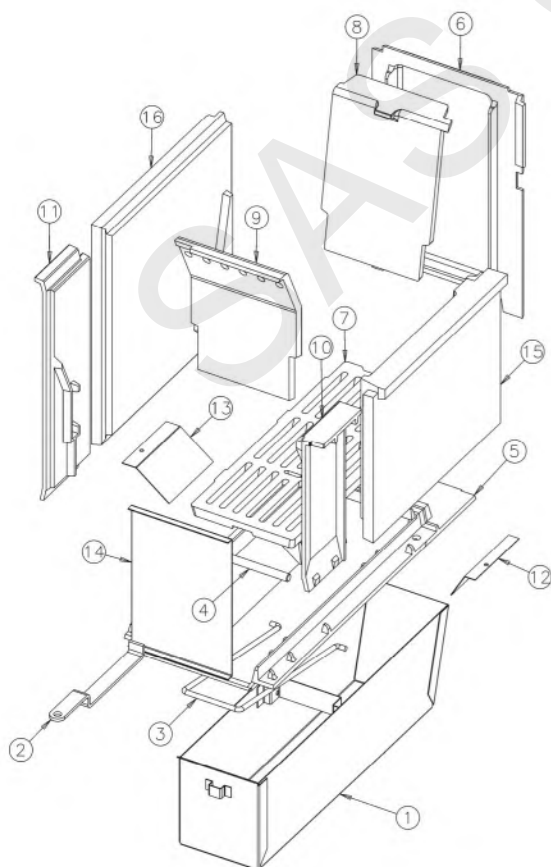

Cuisiniere Bois Charbon Arpege 240751 Godin

N°	Nbre	Désignation	Codification
01	1	Cendrier	1 3316 240051
02	1	Grille	1 0218 240151
04	1	Anse tiroir cendres	1 3330 6007
05	2	Axe de grille	1 0302 6007
06	1	Corbeille	2 0367 6007
07	1	Derrière foyer	1 0130 6007
08	1	Plaque avant foyer	3 0161 6007
09	1	Raccord avant droit	1 0152 6007
10	1	Raccord avant gauche	1 0155 6007
11	1	Guide cendres droit	1 3358 6007
12	1	Guide cendres gauche	1 3359 6007
13	1	Plaque protection façade	1 0178 6007
14	1	Brique droite	00001304379
15	1	Brique gauche	00001306314

• **FOYER CHARBON**

N°	Nbre	Désignation	Codification
01	1	Cendrier	1 3316 240051
02	1	Tige décendrage	1 0377 240151
03	1	Anse tiroir cendres	1 3330 6007
04	2	Axe de grille	1 0302 6007
05	1	Corbeille	2 0367 6007
06	1	Derrière foyer	1 0130 6007
07	1	Grille	2 0218 6007
08	1	Plaque arrière	2 0160 6007
09	1	Plaque avant foyer	3 0161 6007
10	1	Raccord avant droit	1 0152 6007
11	1	Plaque avant gauche	1 0155 6007
12	1	Guide cendres droit	1 3358 6007
13	1	Guide cendres gauche	1 3359 6007
14	1	Plaque protection façade	1 0178 6007
15	1	Brique droite	00001304379
16	1	Brique gauche	00001306314