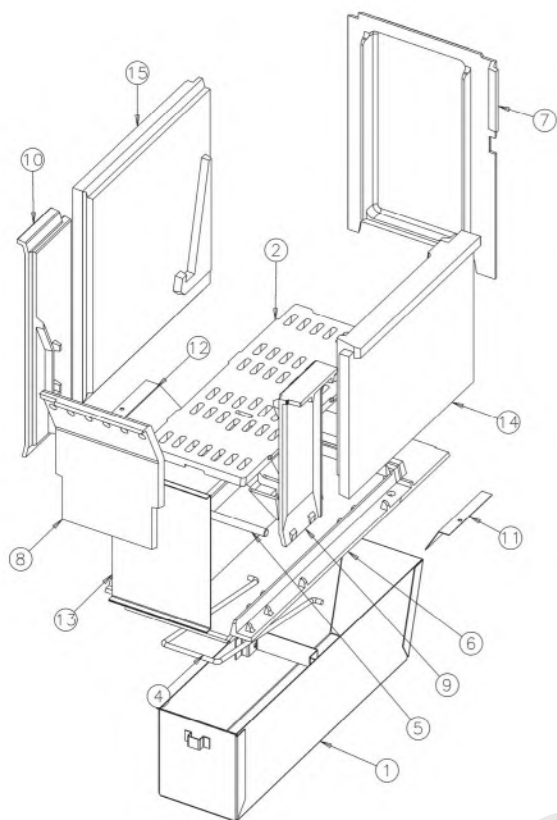

Cuisiniere Bois Charbon Arpege 240751 Godin

N°	Nbre	Désignation	Codification
01	1	Cendrier	1 3316 240051
02	1	Grille	1 0218 240151
04	1	Anse tiroir cendres	1 3330 6007
05	2	Axe de grille	1 0302 6007
06	1	Corbeille	2 0367 6007
07	1	Derrière foyer	1 0130 6007
08	1	Plaque avant foyer	3 0161 6007
09	1	Raccord avant droit	1 0152 6007
10	1	Raccord avant gauche	1 0155 6007
11	1	Guide cendres droit	1 3358 6007
12	1	Guide cendres gauche	1 3359 6007
13	1	Plaque protection façade	1 0178 6007
14	1	Brique droite	00001304379
15	1	Brique gauche	00001306314

• **FOYER CHARBON**

N°	Nbre	Désignation	Codification
01	1	Cendrier	1 3316 240051
02	1	Tige décendrage	1 0377 240151
03	1	Anse tiroir cendres	1 3330 6007
04	2	Axe de grille	1 0302 6007
05	1	Corbeille	2 0367 6007
06	1	Derrière foyer	1 0130 6007
07	1	Grille	2 0218 6007
08	1	Plaque arrière	2 0160 6007
09	1	Plaque avant foyer	3 0161 6007
10	1	Raccord avant droit	1 0152 6007
11	1	Plaque avant gauche	1 0155 6007
12	1	Guide cendres droit	1 3358 6007
13	1	Guide cendres gauche	1 3359 6007
14	1	Plaque protection façade	1 0178 6007
15	1	Brique droite	00001304379
16	1	Brique gauche	00001306314